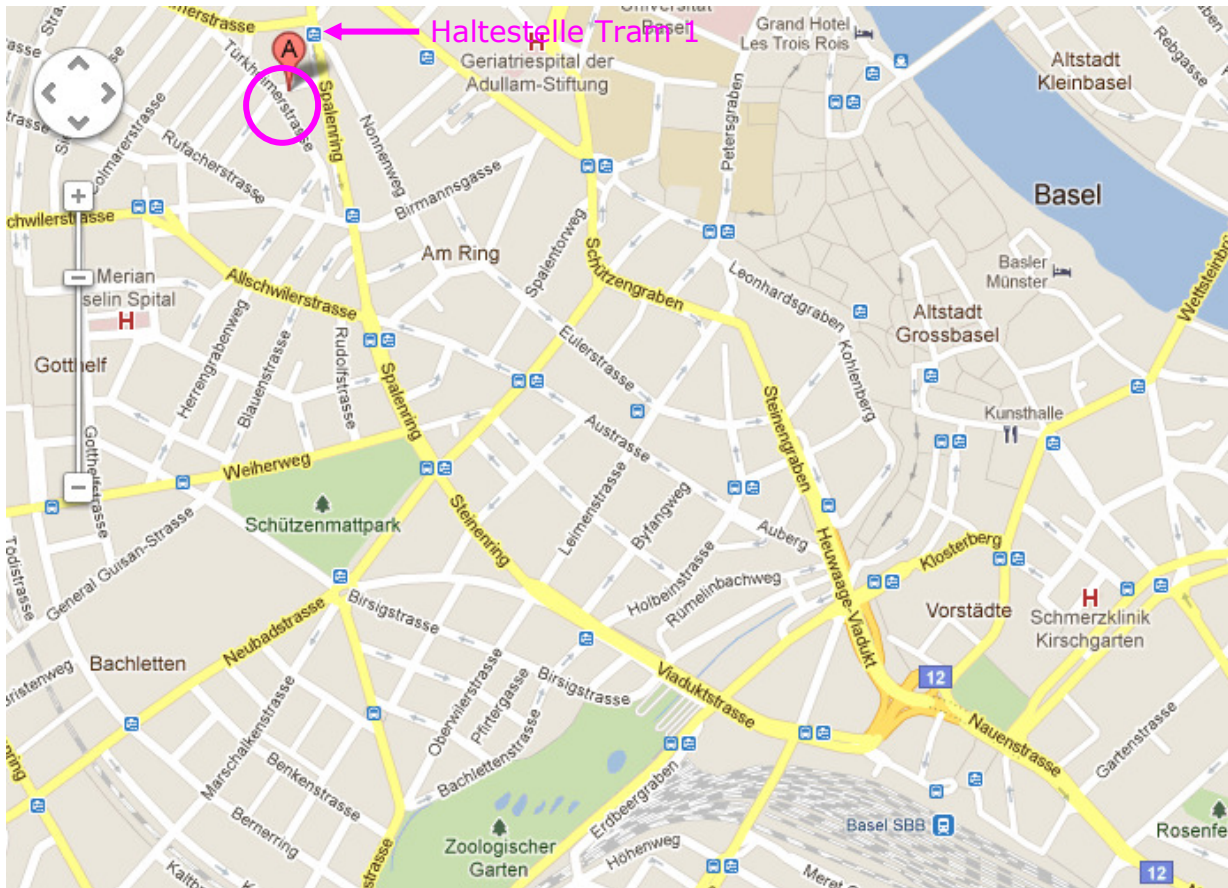

# Wegbeschreibung Kathrin Senn Blumen

## Tram

Von Basel SBB: **Tram 1** in Richtung Dreirosenbrücke bis **Haltestelle Hegenheimerstrasse**